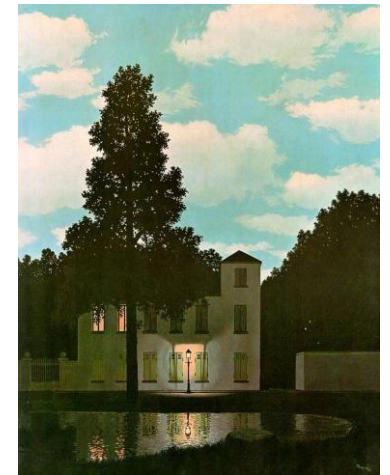

René MAGRITTE
 (1923 – 1997)
 René Magritte est un [peintre belge](#)
[surréaliste](#) du [XXe siècle](#).

magritte

L'heureux donateur
 est une toile datant de **1966**.
 Elle ouvre les portes du
 rêve, de la poésie.

Le château des Pyrénées

La clairvoyance

La grande famille

L'empire des lumières

La promesse

Sirènes

Ceci n'est pas une pipe.

La condition humaine
 (1933)